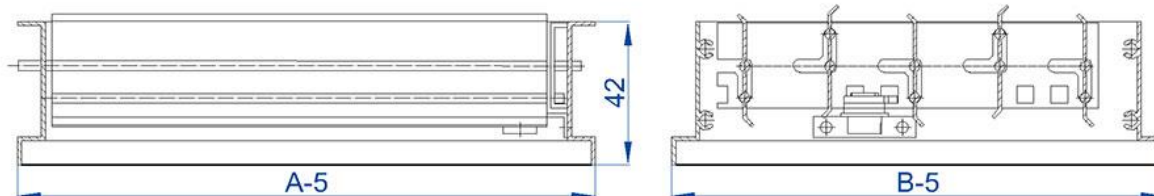

СПЕЦИФИКАЦИЯ КРВ-1

ПРИСОЕДИНИТЕЛЬНЫЕ РАЗМЕРЫ (1-Я ГРУППА)

Клапан расхода воздуха (КРВ-1) для ВР-К, ВР-КТ, ВР-КН, ВР-КВ, ВР-С