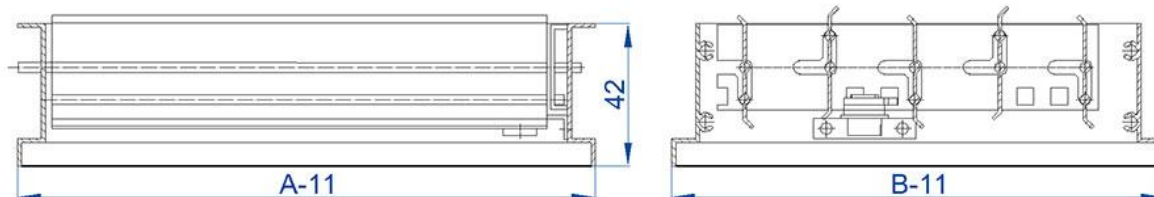

Клапан расхода воздуха (КРВ-1) для ВР-ГНМ, ВР-ГНМ1