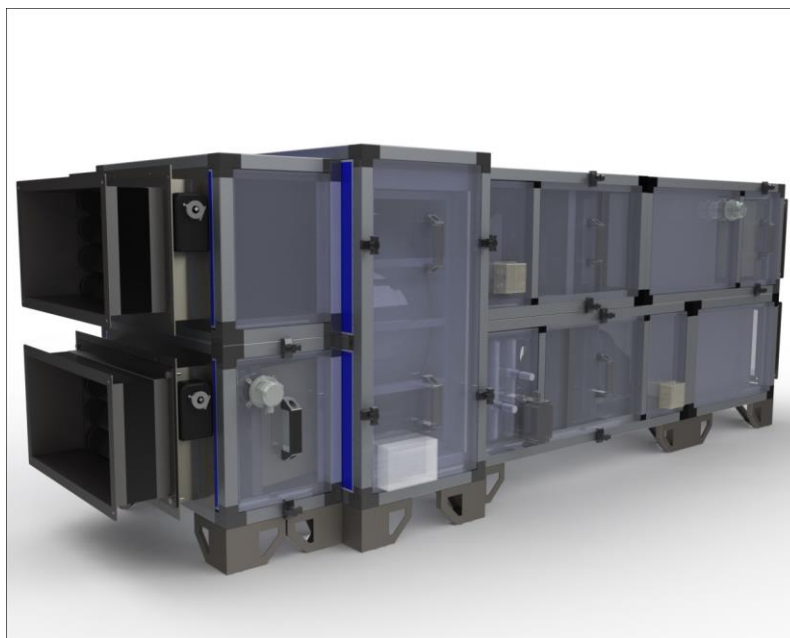

# ЦЕНТРАЛЬНЫЕ КОНДИЦИОНЕРЫ СЕЗОН МС/МС PRO

Установки **СЕЗОН МС/МС PRO** являются **свободно конфигурируемыми**  
Возможный состав установки:

- комплект гибких вставок;
- воздушный клапан;
- карманные фильтры EU4, EU5, EU7, EU9;
- роторные либо пластинчатые рекуператоры;
- водяные и/или электрические нагреватели;
- возможность установки предварительного нагревателя;
- фреоновый, либо водяные охладители;
- секции рециркуляции (7 вариантов взаимного расположения клапанов);
- секции шумоглушителя – стандартной длины или укороченные.