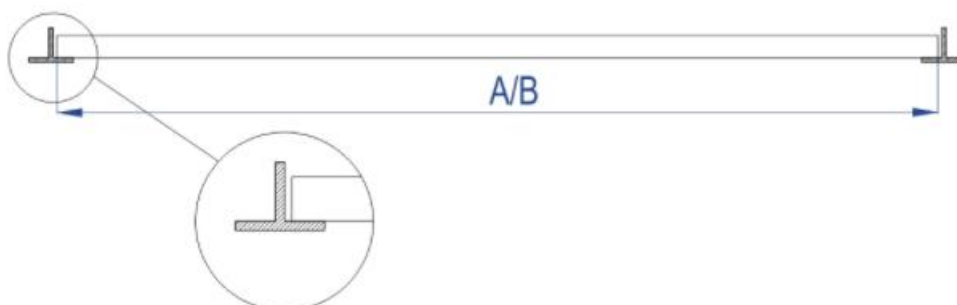

СПЕЦИФИКАЦИЯ РЕШЕТКИ

РЕШЕТКА СЕЗОН ПРЕМИУМ ВР-ПЛ

МОНТАЖ РЕШЕТКИ (ВИНТОВОЕ СОЕДИНЕНИЕ)

Монтаж решетки с помощью винтового соединения (отверстие $\varnothing 3,5$ мм), монтажные отверстия сверлятся по запросу

МОНТАЖ РЕШЕТКИ (НАПРАВЛЯЮЩИЕ АРМСТРОНГ)

Расположение решетки на направляющих подвесного потолка "Армстронг"

Архангельск (8182)63-90-72
Астана (7172)727-132
Астрахань (8512)99-46-04
Барнаул (3852)73-04-60
Белгород (4722)40-23-64
Брянск (4832)59-03-52
Владивосток (423)249-28-31
Волгоград (844)278-03-48
Вологда (8172)26-41-59
Воронеж (473)204-51-73
Екатеринбург (343)384-55-89