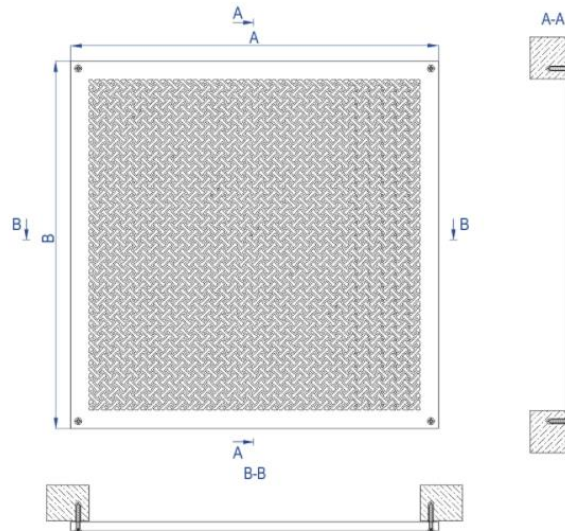

ПРИМЕР:

1) ВР-ПЛ 300x150 ЗСМ-15.369 RAL9010 – вентиляционная решетка с габаритным размером 300 мм по горизонтали и 150 мм по вертикали, изготовленная по чертежу ЗСМ-15.369, цвет решетки по каталогу – RAL9010;

СПЕЦИФИКАЦИЯ РЕШЕТКИ

РЕШЕТКА СЕЗОН ПРЕМИУМ ВР-ПЛ

МОНТАЖ РЕШЕТКИ (ВИНТОВОЕ СОЕДИНЕНИЕ)

Монтаж решетки с помощью винтового соединения (отверстие $\varnothing 3,5$ мм), монтажные отверстия сверлятся по запросу