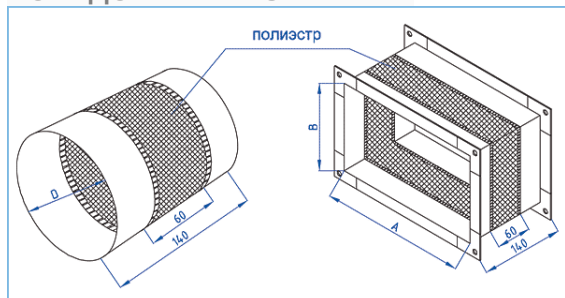

МОНТАЖ:

Присоединение ВГ к элементам системы осуществляется ниппельным соединением для воздухопроводов круглого сечения, фланцем из шины — для воздухопроводов прямоугольного сечения (по умолчанию применяется шина 20 мм). При заказе рекомендуется указывать тип шины.

СПЕЦИФИКАЦИЯ ВГ

ПОСАДОЧНЫЕ РАЗМЕРЫ ВГ

СТАНДАРТНЫЕ ТИПОРАЗМЕРЫ ГИБКИХ ВСТАВОК СЕЗОН ВГ (КРУГЛОЕ СЕЧЕНИЕ)

НАИМЕНОВАНИЕ	Основные размеры ВГ круглого сечения, мм	
	D	
ВГ 100	100	
ВГ 125	125	
ВГ 160	160	
ВГ 200	200	
ВГ 250	250	
ВГ 315	315	
ВГ 400	400	

СТАНДАРТНЫЕ ТИПОРАЗМЕРЫ ГИБКИХ ВСТАВОК СЕЗОН ВГ (ПРЯМОУГОЛЬНОЕ СЕЧЕНИЕ)

НАИМЕНОВАНИЕ	Основные размеры ВГ прямоугольного сечения, мм	
	A	B
ВГ 300×150	300	150
ВГ 400×200	400	200
ВГ 500×250	500	250
ВГ 500×300	500	300
ВГ 600×300	600	300
ВГ 600×350	600	350
ВГ 700×400	700	400
ВГ 800×500	800	500
ВГ 900×500	900	500
ВГ 1000×500	1000	500

Архангельск (8182)63-90-72
Астана (7172)727-132
Астрахань (8512)99-46-04
Барнаул (3852)73-04-60
Белгород (4722)40-23-64
Брянск (4832)59-03-52
Владивосток (423)249-28-31
Волгоград (844)278-03-48
Вологда (8172)26-41-59
Воронеж (473)204-51-73
Екатеринбург (343)384-55-89

Иваново (4932)77-34-06
Ижевск (3412)26-03-58
Казань (843)206-01-48
Калининград (4012)72-03-81
Калуга (4842)92-23-67
Кемерово (3842)65-04-62
Киров (8332)68-02-04
Краснодар (861)203-40-90
Красноярск (391)204-63-61
Курск (4712)77-13-04
Липецк (4742)52-20-81

Магнитогорск (3519)55-03-13
Москва (495)268-04-70
Мурманск (8152)59-64-93
Набережные Челны (8552)20-53-41
Нижний Новгород (831)429-08-12
Новокузнецк (3843)20-46-81
Новосибирск (383)227-86-73
Омск (3812)21-46-40
Орел (4862)44-53-42
Оренбург (3532)37-68-04
Пенза (8412)22-31-16

Пермь (342)205-81-47
Ростов-на-Дону (863)308-18-15
Рязань (4912)46-61-64
Самара (846)206-03-16
Санкт-Петербург (812)309-46-40
Саратов (845)249-38-78
Севастополь (8692)22-31-93
Симферополь (3652)67-13-56
Смоленск (4812)29-41-54
Сочи (862)225-72-31
Ставрополь (8652)20-65-13

Сургут (3462)77-98-35
Тверь (4822)63-31-35
Томск (3822)98-41-53
Тула (4872)74-02-29
Тюмень (3452)66-21-18
Ульяновск (8422)24-23-59
Уфа (347)229-48-12
Хабаровск (4212)92-98-04
Челябинск (351)202-03-61
Череповец (8202)49-02-64
Ярославль (4852)69-52-93

Киргизия (996)312-96-26-47

Казахстан (772)734-952-31

Таджикистан (992)427-82-92-69