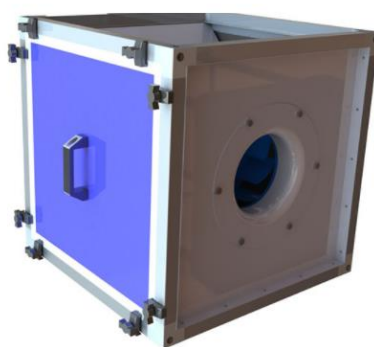

Иваново (4932)77-34-06
Ижевск (3412)26-03-58
Казань (843)206-01-48
Калининград (4012)72-03-81
Калуга (4842)92-23-67
Кемерово (3842)65-04-62
Киров (8332)68-02-04
Краснодар (861)203-40-90
Красноярск (391)204-63-61
Курск (4712)77-13-04
Липецк (4742)52-20-81

Магнитогорск (3519)55-03-13
Москва (495)268-04-70
Мурманск (8152)59-64-93
Набережные Челны (8552)20-53-41
Нижний Новгород (831)429-08-12
Новокузнецк (3843)20-46-81
Новосибирск (383)227-86-73
Омск (3812)21-46-40
Орел (4862)44-53-42
Оренбург (3532)37-68-04
Пенза (8412)22-31-16

Пермь (342)205-81-47
Ростов-на-Дону (863)308-18-15
Рязань (4912)46-61-64
Самара (846)206-03-16
Санкт-Петербург (812)309-46-40
Саратов (845)249-38-78
Севастополь (8692)22-31-93
Симферополь (3652)67-13-56
Смоленск (4812)29-41-54
Сочи (862)225-72-31
Ставрополь (8652)20-65-13

Сургут (3462)77-98-35
Тверь (4822)63-31-35
Томск (3822)98-41-53
Тула (4872)74-02-29
Тюмень (3452)66-21-18
Ульяновск (8422)24-23-59
Уфа (347)229-48-12
Хабаровск (4212)92-98-04
Челябинск (351)202-03-61
Череповец (8202)49-02-64
Ярославль (4852)69-52-93

Киргизия (996)312-96-26-47

Казахстан (772)734-952-31

Таджикистан (992)427-82-92-69

<http://zavodsezon.nt-rt.ru> || zns@nt-rt.ru

Вентилятор кухонный

D35 PRO

НАЗНАЧЕНИЯ ИЗДЕЛИЯ:

Кухонные вентиляторы **Сезон** серий **D...PRO** используются в жестких условиях эксплуатации вытяжных кухонных вентиляторов. Рабочий двигатель отделен от потока воздуха. Данные вентиляторы можно использовать и как универсальные, для перемещения воздуха в круглых и прямоугольных каналах систем вентиляции жилых, общественных и производственных помещений.

ОПИСАНИЕ:

Корпус вентиляторов серии **СЕЗОН D** изготовлен из алюминиевого каркаса и сэндвич — панелей с 50-мм изоляцией. Двигатель отделен от воздушного потока перегородкой, поэтому на работу вентилятора не влияют жировые загрязнения. Центробежные вентиляторы оборудованы высокоэффективной крыльчаткой с назад загнутыми лопатками. Выход расположен под прямым углом ко входу. В данной серии используются высокоэффективные рабочие колеса, с назад загнутыми лопатками, производство ZIENL-ABEGG и алюминиевые двигатели класса энергоэффективности Standard Efficiency (IE1) производства ABB. Возможно исполнение вентиляторов с любой стороной обслуживания.